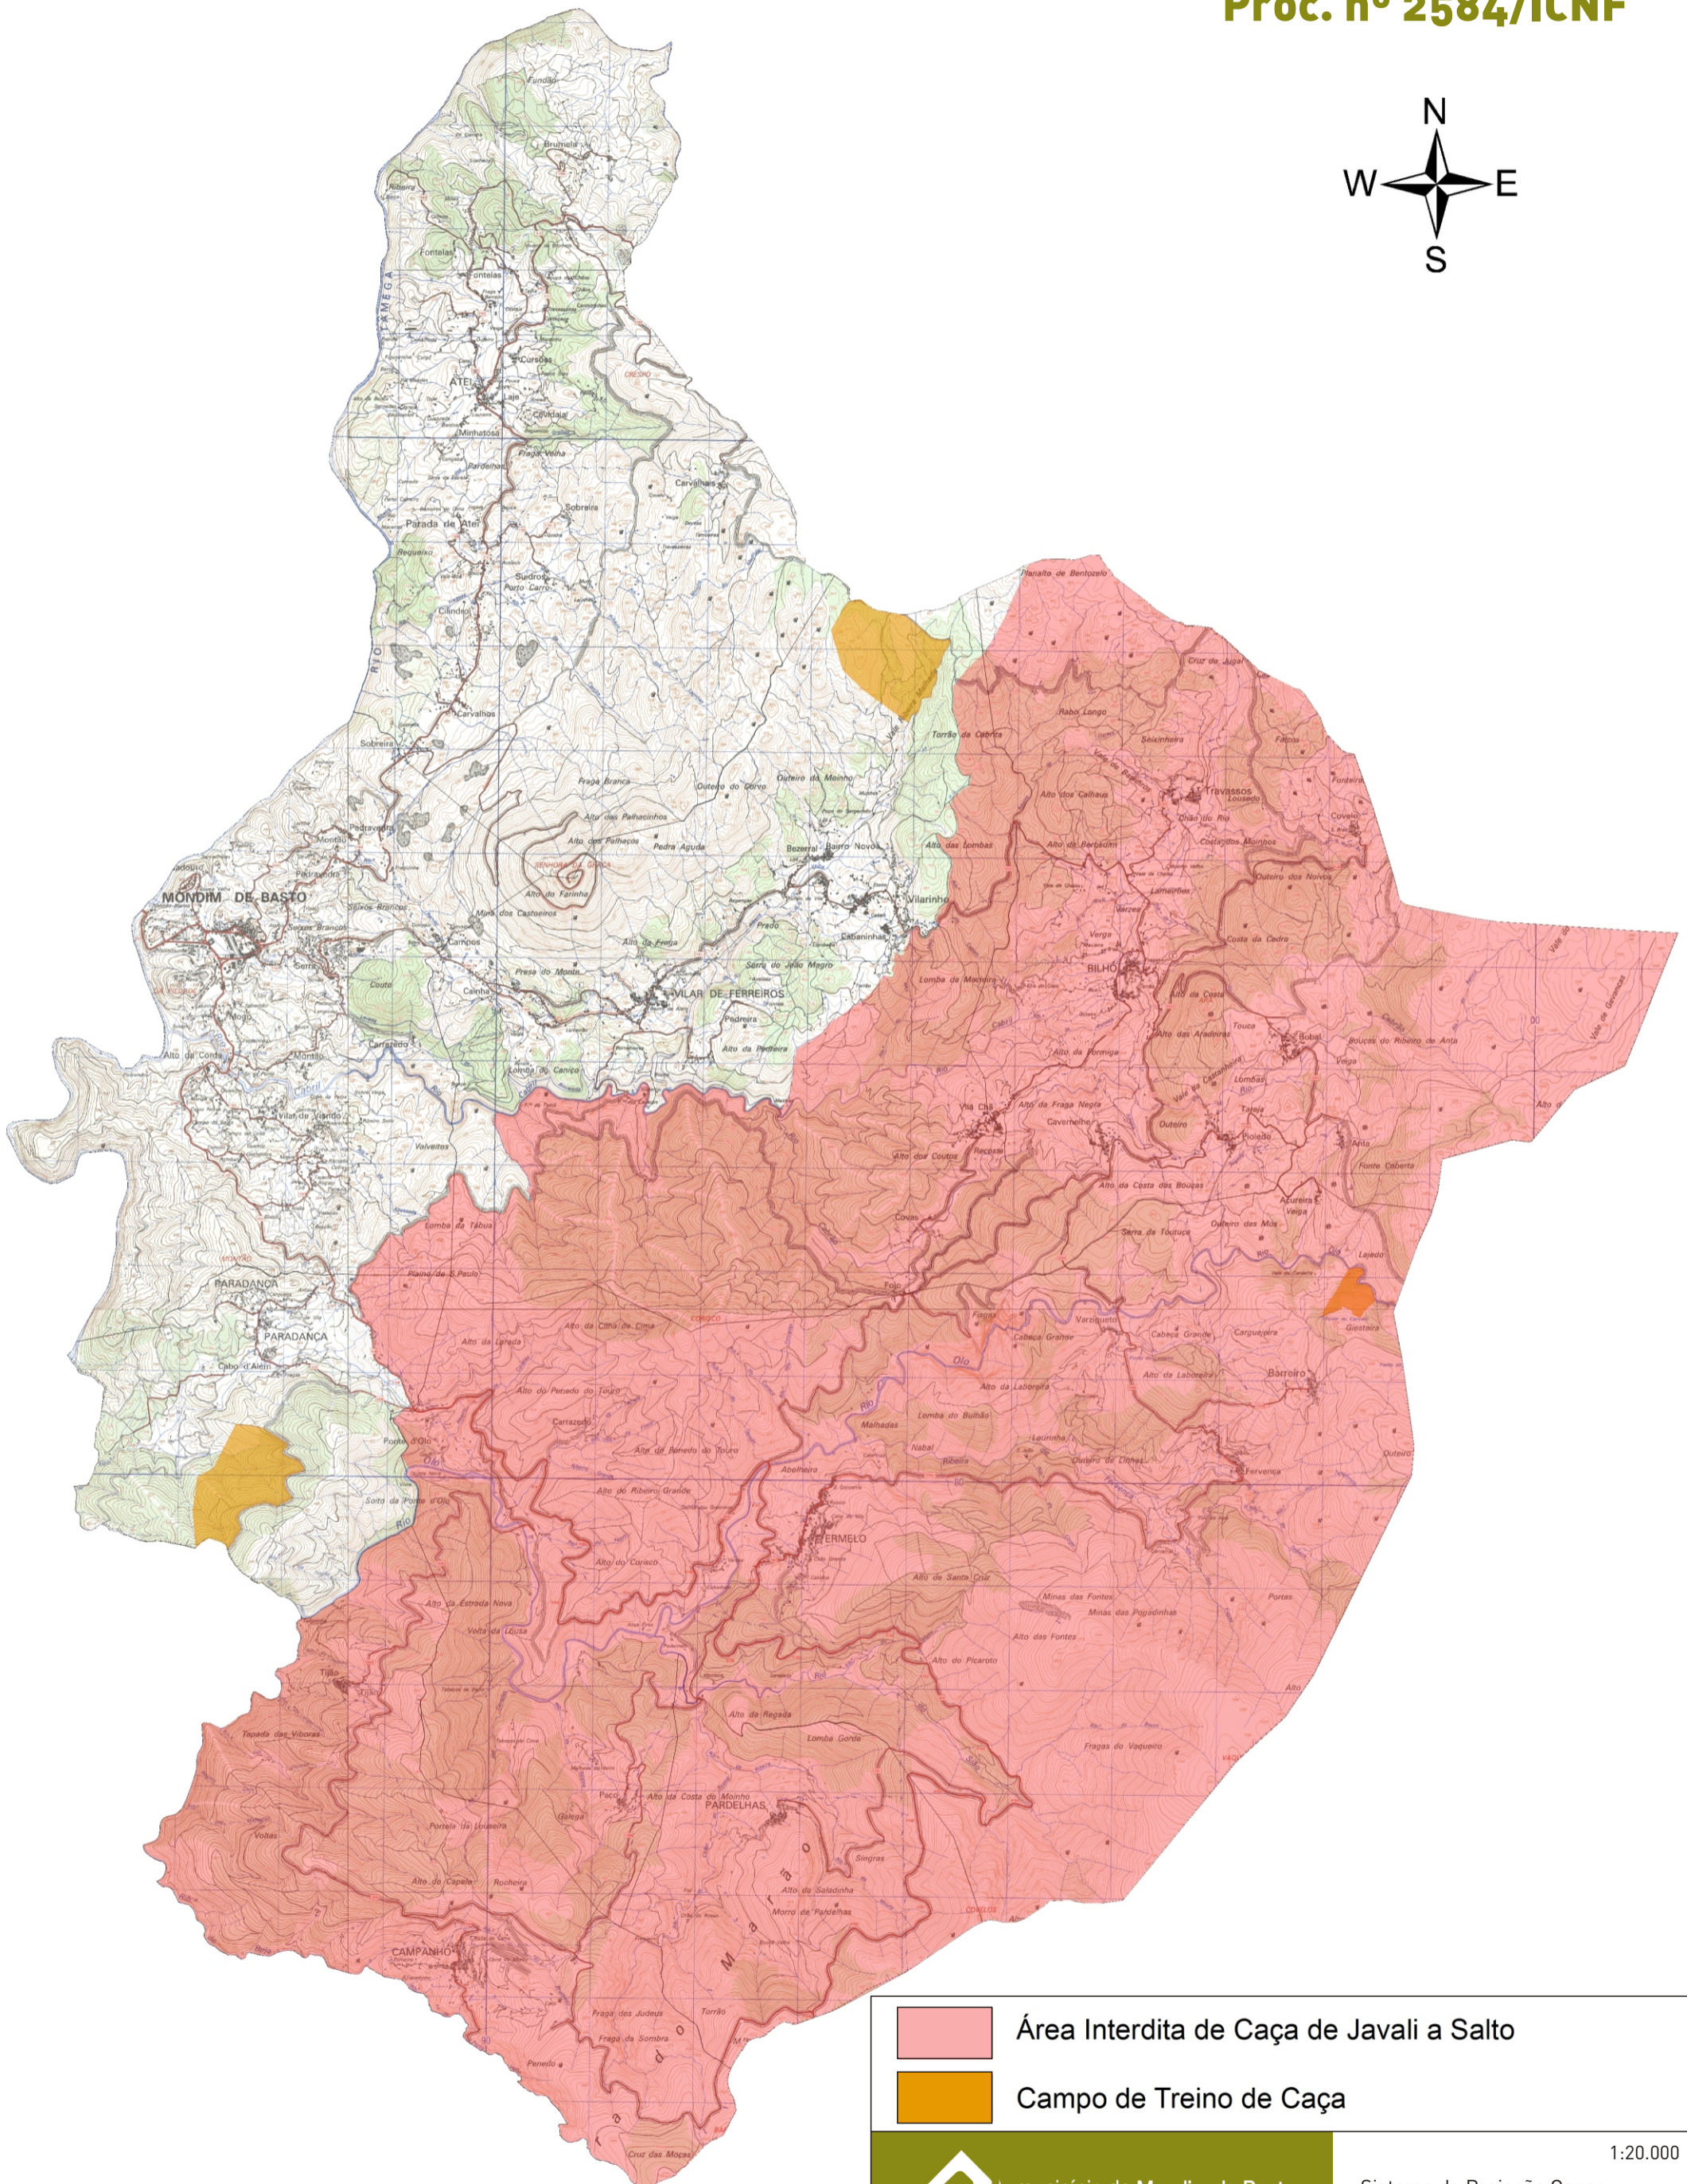

ZCM

Zona de Caça Municipal de Mondim de Basto

Sr. Caçador,

A caça ao Javali pelo processo de salto só é permitida fora da área classificada, pelo que só poderão caçar:

- Ao longo da Estrada Municipal de Vilar de Ferreiros, Vilarinho estradão em direção ao campo de treino de Caça do Seixo, direção Noroeste (Atei).
- Estrada Nacional Mondim de Basto, Paradança até Ponte de Ôlo em direção à estrema de Amarante.
- Nas freguesias de Atei, Mondim basto, Paradança e parcialmente Vilar de Ferreiros direção Noroeste.

Ver mapa no verso.

Zona de Caça Municipal de Mondim de Basto

Proc. nº 2584/ICNF

-  Área Interdita de Caça de Javali a Salto
-  Campo de Treino de Caça

município de Mondim de Basto
câmara municipal

1:20.000

Sistema de Projeção Gauss,
Elipsoide Internacional, Datum 73