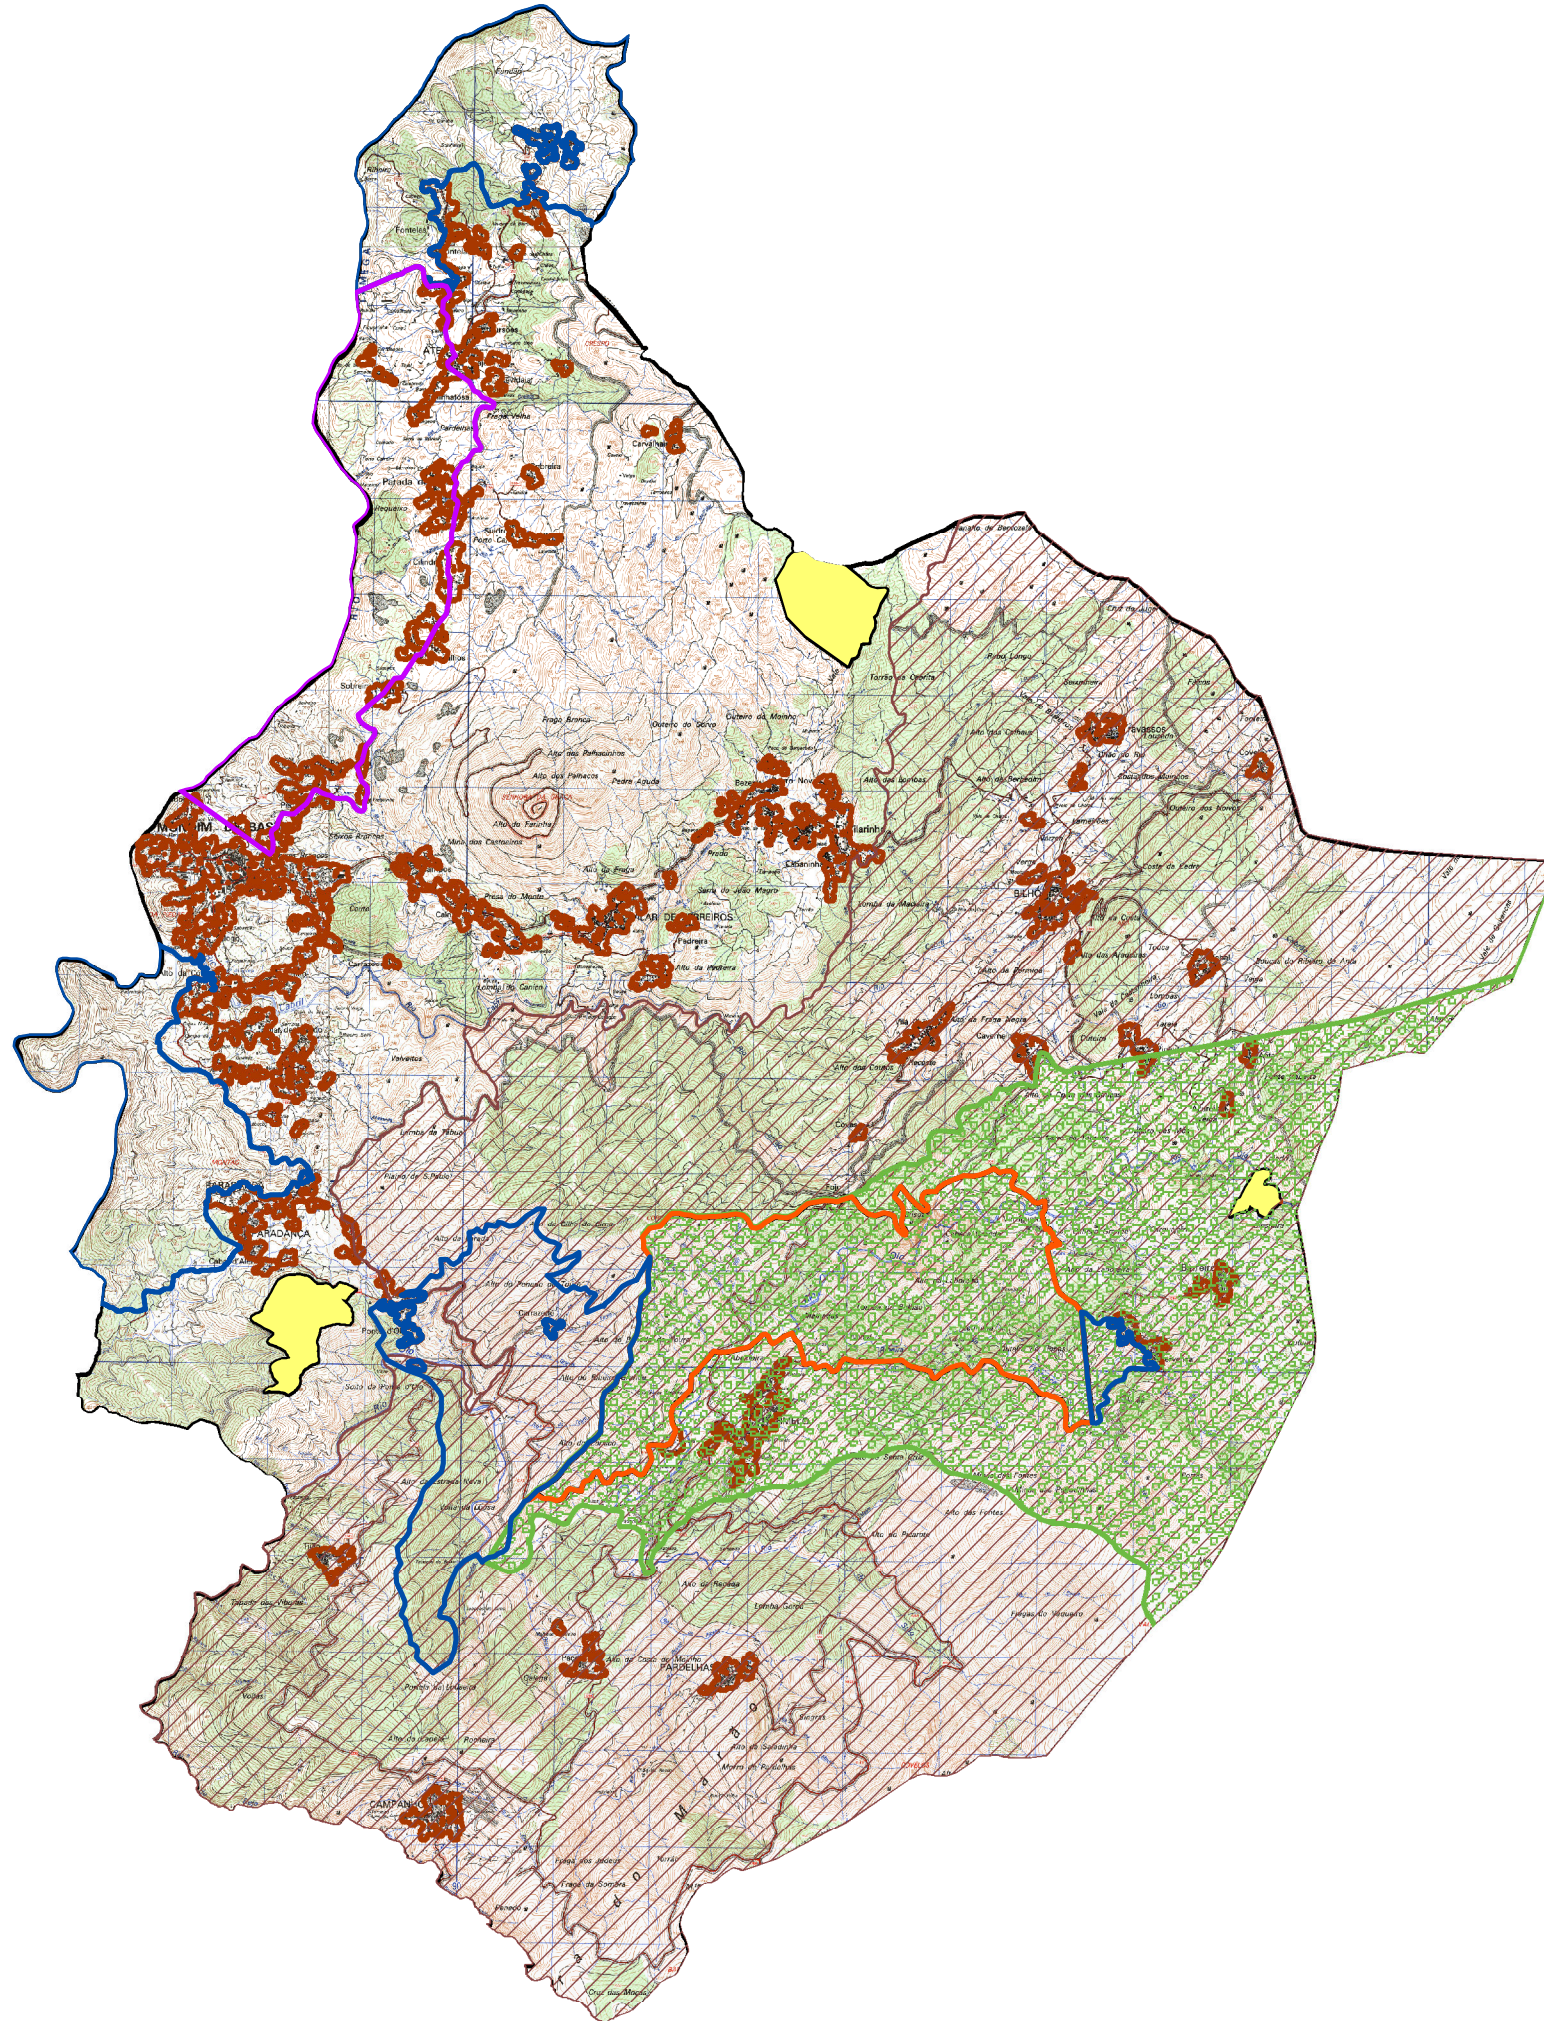

# PLANTA DE LOCALIZAÇÃO

MONDIM DE BASTO  
MUNICÍPIO

DPOT. SIG  
Gabinete de Sistemas de  
Informação Geográfica

Praça do Município n.º1 tel 255389300  
4880-236 Mondim de Basto fax 255389398/9 sig@cm-mondimdebasto.pt

## LEGENDA

- Area Util
- Area Social
- Enclave
- Zona de Caça à Rola
- Area Interdita
- Rede Natura 2000
- Parque Natural do Alvão
- Decimo

Realizado por:  
CMMB

Verificado por:

Escala: 1:78,562  
Sistemas de Coordenadas  
ETRS89-TM06